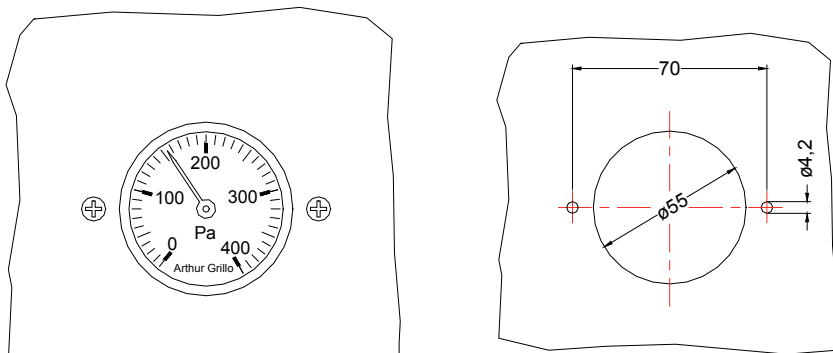

Tafeleinbau

Schalttafelausschnitt