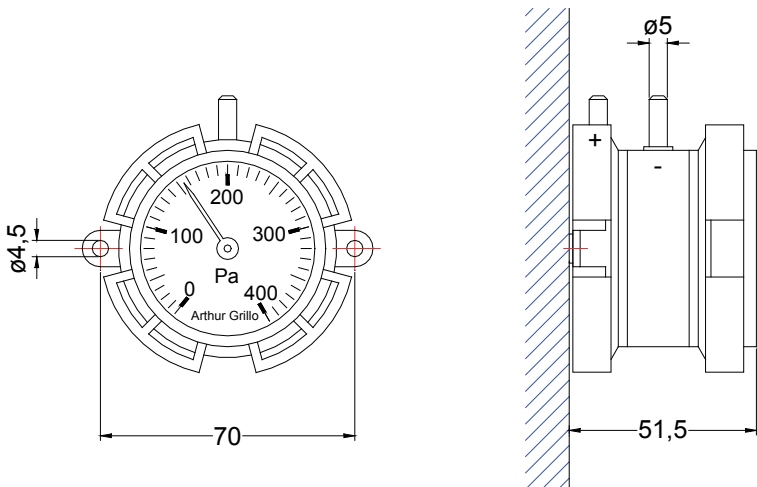

Baumaße

Wandaufbau